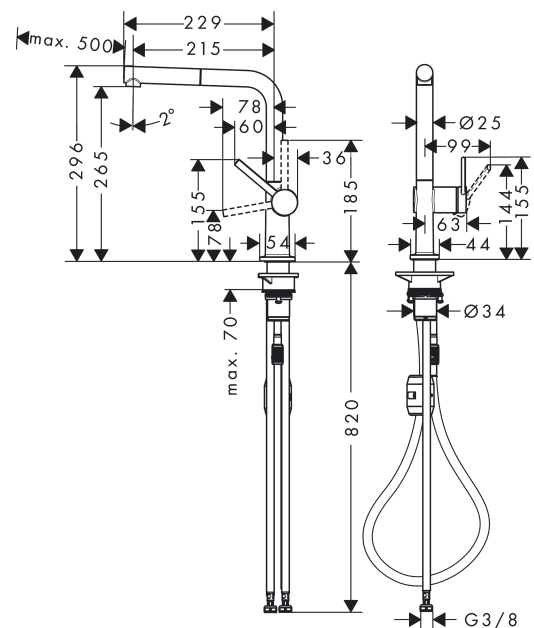

### Måltegning

### Gjennomstrømningsdiagram

**Talis M54**  
**1-greps kjøkkenarmatur 270, med uttrekkbar tut, 1jet**  
 Overflater: krom Art. nr. : 72808000

**Eksplisjonsstegning**

Produksjonsår: >12/19

**Talis M54****1-greps kjøkkenarmatur 270, med uttrekkbar tut, 1jet**

Overflater: krom Art. nr. : 72808000

**Reservedelsliste**

Produksjonsår: &gt;12/19

Pos.	Beskrivelse	Art. nr.	PC	PU
1	tut kpl	93749000	0	1
2	O-ring 8x2	98112000	0	1
3	uttrekksdusj	93751000	0	1
4	filter	98516000	0	1
5	Kontraventil DW 10	96456000	0	1
6	Stråleformer	93748000	0	1
7	Servicenøkkel	93750000	0	1
8	set of lever collars	98365000	0	1
9	O-ring 19x2	98426000	0	1
10	O-ring 20x1,5	98197000	0	1
11	Grep	93736000	0	1
12	Tappeskruer M5x5	98446000	0	1
13	screw cover	93735610	0	1
14	flange	93737000	0	1
15	Mutter	93738000	0	1
16	O-ring 25x1,5	98146000	0	1
17	O-ring 30x1,5	98433000	0	1
18	O-ring 29x2	98391000	0	1
19	Innmat kpl.	93740000	0	1
20	O-ring 36x3	98052000	0	1
21	support	97523000	0	1
22	fixing set (Ø 34)	95049000	0	1
23	lever collar	97548000	0	1
24	vekt	92500000	0	1
25	Slange 1,50 m	93816000	0	1
26	Slange	93744000	0	1
27	O-ring 7x1,5	98422000	0	1
28	Tilslutningsslange 900 mm M8x0,75 G3/8	93746000	0	1
29	O-ring 6,6x1,6	93019000	0	1
a	Adaptersett	93395000	0	1