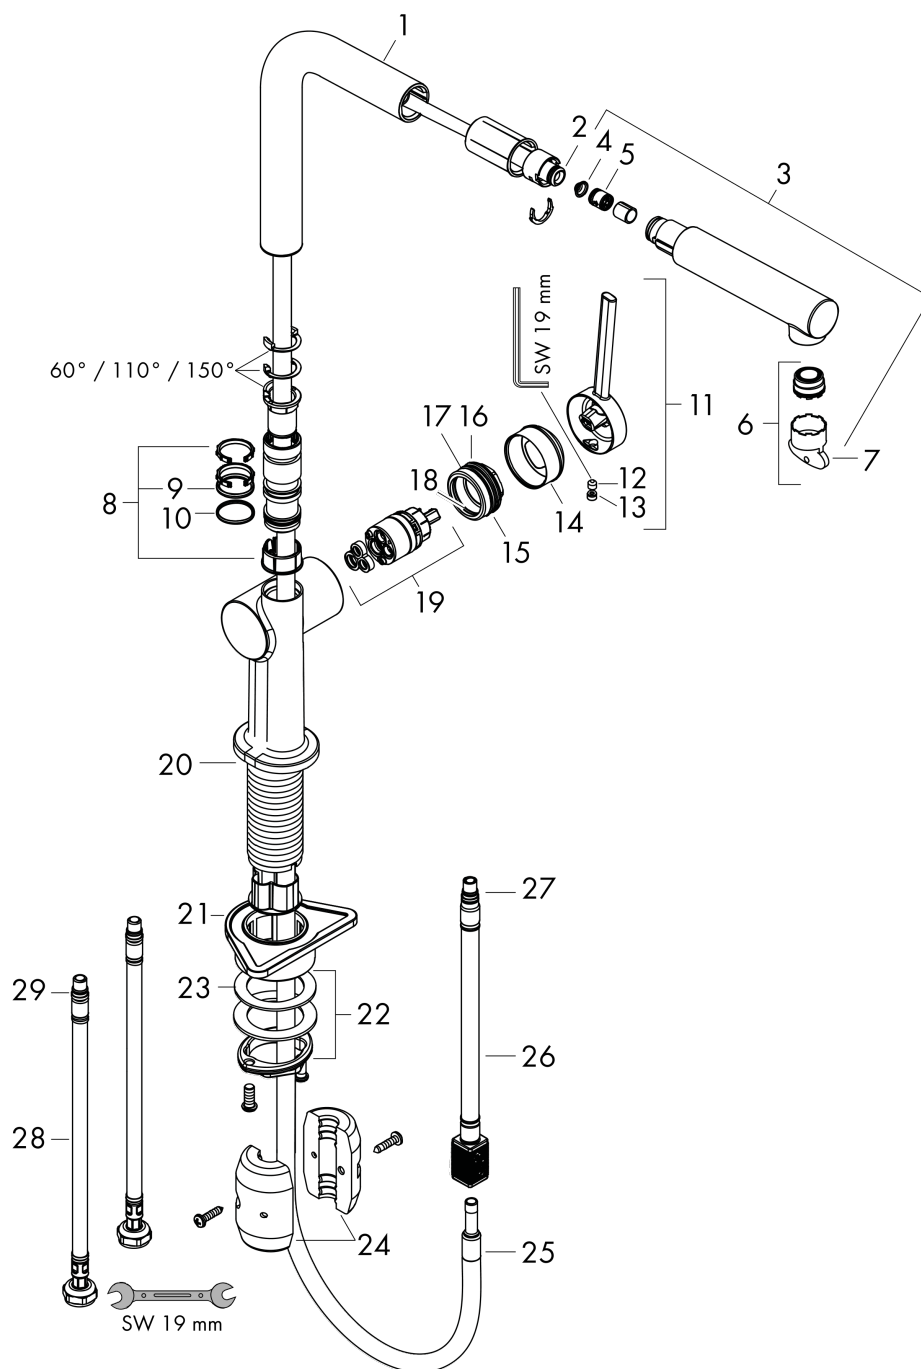

### Måltegning

### Gjennomstrømningsdiagram

**Talis M54**  
**1-greps kjøkkenarmatur 270, med uttrekkbar tut, 1jet**  
 Overflater: krom Art. nr. : 72808000

**Eksplisjonsstegning**

Produksjonsår: >12/19

**Talis M54****1-greps kjøkkenarmatur 270, med uttrekkbar tut, 1jet**

Overflater: krom Art. nr. : 72808000

**Reservedelsliste**

Produksjonsår: &gt;12/19

Pos.	Beskrivelse	Art. nr.	PC	PU
1	tut kpl	93749000	0	1
2	O-ring 8x2	98112000	0	1
3	uttrekksdusj	93751000	0	1
4	filter	98516000	0	1
5	Kontraventil DW 10	96456000	0	1
6	Stråleformer	93748000	0	1
7	Servicenøkkel	93750000	0	1
8	set of lever collars	98365000	0	1
9	O-ring 19x2	98426000	0	1
10	O-ring 20x1,5	98197000	0	1
11	Grep	93736000	0	1
12	Tappeskruer M5x5	98446000	0	1
13	screw cover	93735610	0	1
14	flange	93737000	0	1
15	Mutter	93738000	0	1
16	O-ring 25x1,5	98146000	0	1
17	O-ring 30x1,5	98433000	0	1
18	O-ring 29x2	98391000	0	1
19	Innmat kpl.	93740000	0	1
20	O-ring 36x3	98052000	0	1
21	support	97523000	0	1
22	fixing set (Ø 34)	95049000	0	1
23	lever collar	97548000	0	1
24	vekt	92500000	0	1
25	Slange 1,50 m	93816000	0	1
26	Slange	93744000	0	1
27	O-ring 7x1,5	98422000	0	1
28	Tilslutningsslange 900 mm M8x0,75 G3/8	93746000	0	1
29	O-ring 6,6x1,6	93019000	0	1
a	Adaptersett	93395000	0	1